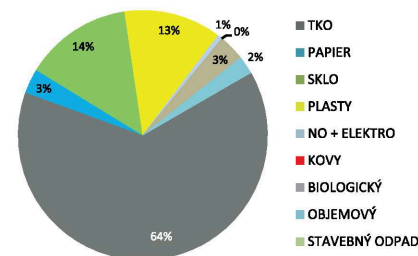

12 December

PO	UT	ST	ŠT	PI	SO	NE
						01
02	03	04	05	06	07	08
09	10	11	12	13	14	15
16	17	18	19	20	21	22
23	24	25	26	27	28	29
30	31					

KOMUNÁLNY ODPAD

SKLO

PLAST+KOV+VKM

PAPIER

Prečo triediť?
Ako sme triedili?

Triedenie odpadu v roku 2021

Triedenie odpadu v roku 2022

2021	2022
127,8	112,949
6,755	5,6338
20,68	24,5928
26,543	22,357
3,247	1,043
46,303	0,5887
150,754	6,1
9,1	4,08
129,18	

Ako triediť?

PLASTY

DO ŽLTÝCH VRIEC (120L)
DO ŽLTÝCH ZVONOVÝCH KONTAJNEROV
ZBER PODĽA HARMONOGRAMU