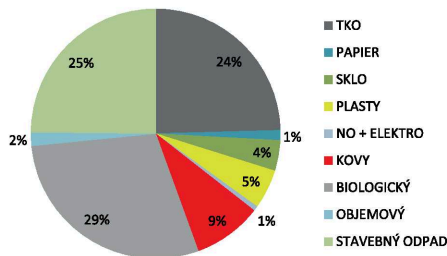

12 December

PO	UT	ST	ŠT	PI	SO	NE
						01
02	03	04	05	06	07	08
09	10	11	12	13	14	15
16	17	18	19	20	21	22
23	24	25	26	27	28	29
30	31					

KOMUNÁLNY ODPAD

SKLO

PLAST+KOV+VKM

PAPIER

Prečo triediť?
Ako sme triedili?

Triedenie odpadu v roku 2021

Triedenie odpadu v roku 2022

2021	2022
127,8	112,949
6,755	5,6338
20,68	24,5928
26,543	22,357
3,247	1,043
46,303	0,5887
150,754	6,1
9,1	4,08
129,18	

Ako triediť?

PLASTY

DO ŽLTÝCH VRIEC (120L)
DO ŽLTÝCH ZVONOVÝCH KONTAJNEROV
ZBER PODĽA HARMONOGRAMU