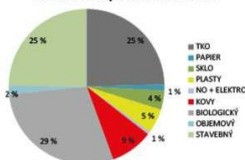

AKO SME TRIEDIĽI?

Triedenie odpadu v roku 2021