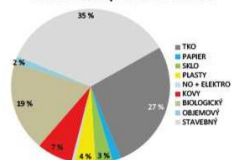

Triedenie odpadu v roku 2020