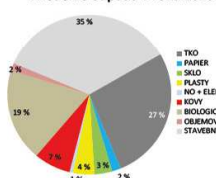

Ako sme triedili?

Triedenie odpadu v roku 2020