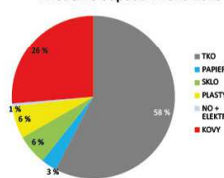

Triedenie odpadu v roku 2019

	2020	2019
TKO	140,37	145,430
PAPIER	9,11	7,873
SKLO	18,07	15,050
PLASTY	22,09	16,149
NO+ELEKTRO	3,27	1,410
KOVY	37,8	66,378
BIOLOGICKÝ	96,5	
OBJEMOVÝ	8	
STAVEBNÝ	183